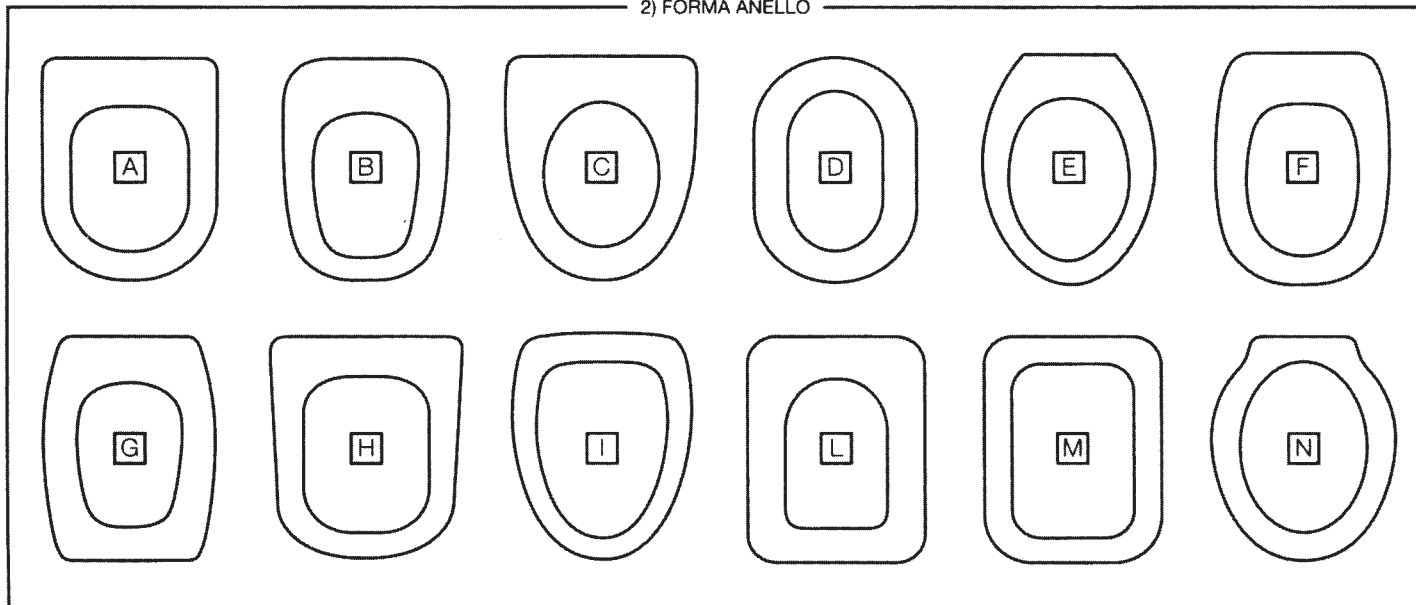

SCHEDA DI IDENTIFICAZIONE

1)

CLIENTE	RAGIONE SOCIALE	
RIFERIMENTO		
INDIRIZZO		
CAP.	LOCALITÀ	PROVINCIA
TELEFONO	FAX	
ANNOTAZIONI		

2) FORMA ANELLO