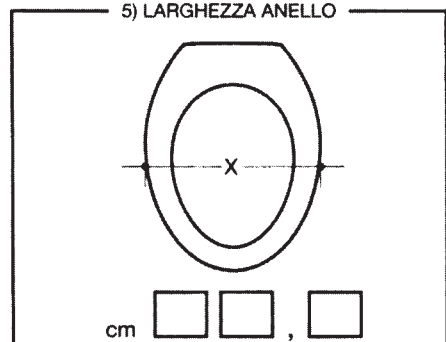

5) LARGHEZZA ANELLO